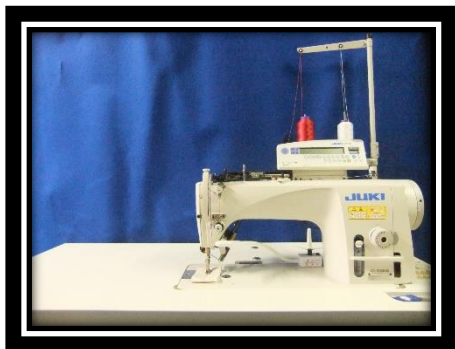

DDL-9000BSSWPBN/X73138
1本針本縫い 鳥の巣防止付き仕様

JUKI

展示機

完成品

美品

SKZ-2B
上下送り2点千鳥

SEIKO

新古品

箱付き

未開封

M952-17-4 ※桃色、水色両方有り
1本針 オーバーロック

PEGASUS

新古品

箱付き

未開封

ニッセン